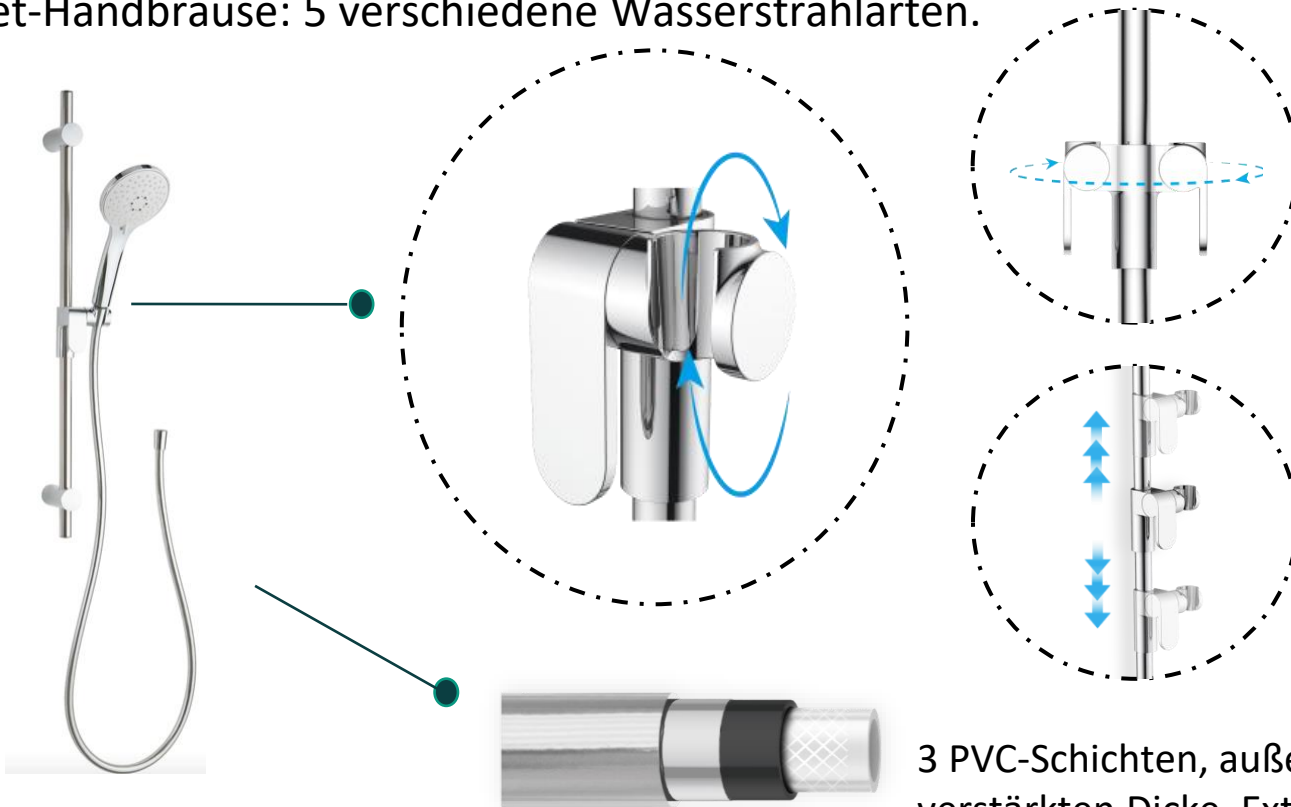

Die aus Edelstahl gefertigten Brausestangen sind so konzipiert, dass sie gleichzeitig als Brausehalterstange und als Sicherheitsgriff fungieren. Sie gewährleisten eine solide Unterstützung für eine freie Bewegung im Duschbereich.

Länge 900 mm

zwei Varianten

Länge 700 mm

Erhältlich in folgende Ausführungen:
Hochglanzpoliert N2
Matt – Satiniert N1
Schwarz – Matt DM

Brausestange 20mm Ø Satiniert N1 – glanzpoliert N2

- Brausestange aus 100% Edelstahl
- Rohrstärke 2 mm
- Bewegliche Wandhalterungen
- **100 kg Belastung**
- Verdrehungsfreier Brauseschlauch: einfach zu handhaben und langlebig 2000 mm bei Brausestange 900 mm lang und 1500 mm bei Brausestange 700 mm lang.
- Ergonomischer frei beweglicher Brausehalter mit leichter Steuerung: für eine schnelle und einfache Einstellung der Höhe des Brausekopfes Ø110 mm
- Multi-Jet-Handbrause: 5 verschiedene Wasserstrahlarten.
-

3 PVC-Schichten, außen und innen, mit einer weiteren verstärkten Dicke. Extreme Festigkeit und Flexibilität.

Artikelnummer	Länge
F18XOS01N1	900 mm
F18XOS01N2	900 mm
F18XOS03N1	700 mm
F18XOS03N2	700 mm

DEUBAD®

PONTE GIULIO®

900mm Brausestange 20mm Ø Schwarz Matt

- Brausestange aus 100% Edelstahl
- Rohrstärke 2 mm
- Bewegliche Wandhalterungen
- **100 kg Belastung**
- Verdrehungsfreier Brauseschlauch: einfach zu handhaben und langlebig 2000 mm bei Brausestange 900 mm lang und 1500 mm bei Brausestange 700 mm lang.
- Ergonomischer frei beweglicher Brausehalter mit leichter Steuerung: für eine schnelle und einfache Einstellung der Höhe des Brausekopfes Ø110 mm
- Multi-Jet-Handbrause: 3 verschiedene Wasserstrahlarten.