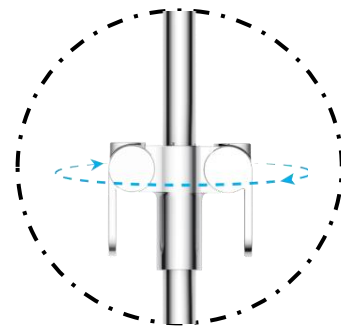

Die aus Edelstahl gefertigten Brausestangen sind so konzipiert, dass sie gleichzeitig als Brausehalterstange und als Sicherheitsgriff fungieren. Sie gewährleisten eine solide Unterstützung für eine freie Bewegung im Duschbereich.

Länge 900 mm

zwei Varianten

Länge 700 mm

Erhältlich in folgende Ausführungen:
Hochglanzpoliert N2
Matt – Satiniert N1
Schwarz – Matt DM

Brausestange 20mm Ø Satiniert N1 – glanzpoliert N2

- Brausestange aus 100% Edelstahl
- Rohrstärke 2 mm
- Bewegliche Wandhalterungen
- **100 kg Belastung**
- Verdrehungsfreier Brauseschlauch: einfach zu handhaben und langlebig 2000 mm bei Brausestange 900 mm lang und 1500 mm bei Brausestange 700 mm lang.
- Ergonomischer frei beweglicher Brausehalter mit leichter Steuerung: für eine schnelle und einfache Einstellung der Höhe des Brausekopfes Ø110 mm
- Multi-Jet-Handbrause: 5 verschiedene Wasserstrahlarten.
-

3 PVC-Schichten, außen und innen, mit einer weiteren verstärkten Dicke. Extreme Festigkeit und Flexibilität.

Artikelnummer	Länge
F18XOS01N1	900 mm
F18XOS01N2	900 mm
F18XOS03N1	700 mm
F18XOS03N2	700 mm

DEUBAD®

PONTE GIULIO®

900mm Brausestange 20mm Ø Schwarz Matt

- Brausestange aus 100% Edelstahl
- Rohrstärke 2 mm
- Bewegliche Wandhalterungen
- **100 kg Belastung**
- Verdrehungsfreier Brauseschlauch: einfach zu handhaben und langlebig 2000 mm bei Brausestange 900 mm lang und 1500 mm bei Brausestange 700 mm lang.
- Ergonomischer frei beweglicher Brausehalter mit leichter Steuerung: für eine schnelle und einfache Einstellung der Höhe des Brausekopfes Ø110 mm
- Multi-Jet-Handbrause: 3 verschiedene Wasserstrahlarten.