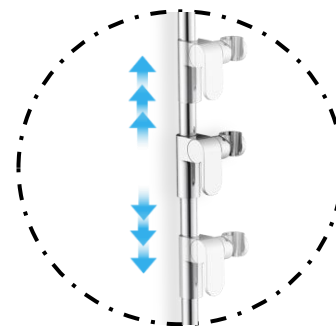

Die aus Edelstahl gefertigten Brausestangen sind so konzipiert, dass sie gleichzeitig als Brausehalterstange und als Sicherheitsgriff fungieren. Sie gewährleisten eine solide Unterstützung für eine freie Bewegung im Duschbereich.

Länge 900 mm

zwei Varianten

Länge 700 mm

Erhältlich in folgende Ausführungen:
Hochglanzpoliert N2
Matt – Satiniert N1
Schwarz – Matt DM

Brausestange 20mm Ø Satiniert N1 – glanzpoliert N2

- Brausestange aus 100% Edelstahl
- Rohrstärke 2 mm
- Bewegliche Wandhalterungen
- **100 kg Belastung**
- Verdrehungsfreier Brauseschlauch: einfach zu handhaben und langlebig 2000 mm bei Brausestange 900 mm lang und 1500 mm bei Brausestange 700 mm lang.
- Ergonomischer frei beweglicher Brausehalter mit leichter Steuerung: für eine schnelle und einfache Einstellung der Höhe des Brausekopfes Ø110 mm
- Multi-Jet-Handbrause: 5 verschiedene Wasserstrahlarten.
-

3 PVC-Schichten, außen und innen, mit einer weiteren verstärkten Dicke. Extreme Festigkeit und Flexibilität.

Artikelnummer	Länge
F18XOS01N1	900 mm
F18XOS01N2	900 mm
F18XOS03N1	700 mm
F18XOS03N2	700 mm

DEUBAD®

PONTE GIULIO®

900mm Brausestange 20mm Ø Schwarz Matt

- Brausestange aus 100% Edelstahl
- Rohrstärke 2 mm
- Bewegliche Wandhalterungen
- **100 kg Belastung**
- Verdrehungsfreier Brauseschlauch: einfach zu handhaben und langlebig 2000 mm bei Brausestange 900 mm lang und 1500 mm bei Brausestange 700 mm lang.
- Ergonomischer frei beweglicher Brausehalter mit leichter Steuerung: für eine schnelle und einfache Einstellung der Höhe des Brausekopfes Ø110 mm
- Multi-Jet-Handbrause: 3 verschiedene Wasserstrahlarten.