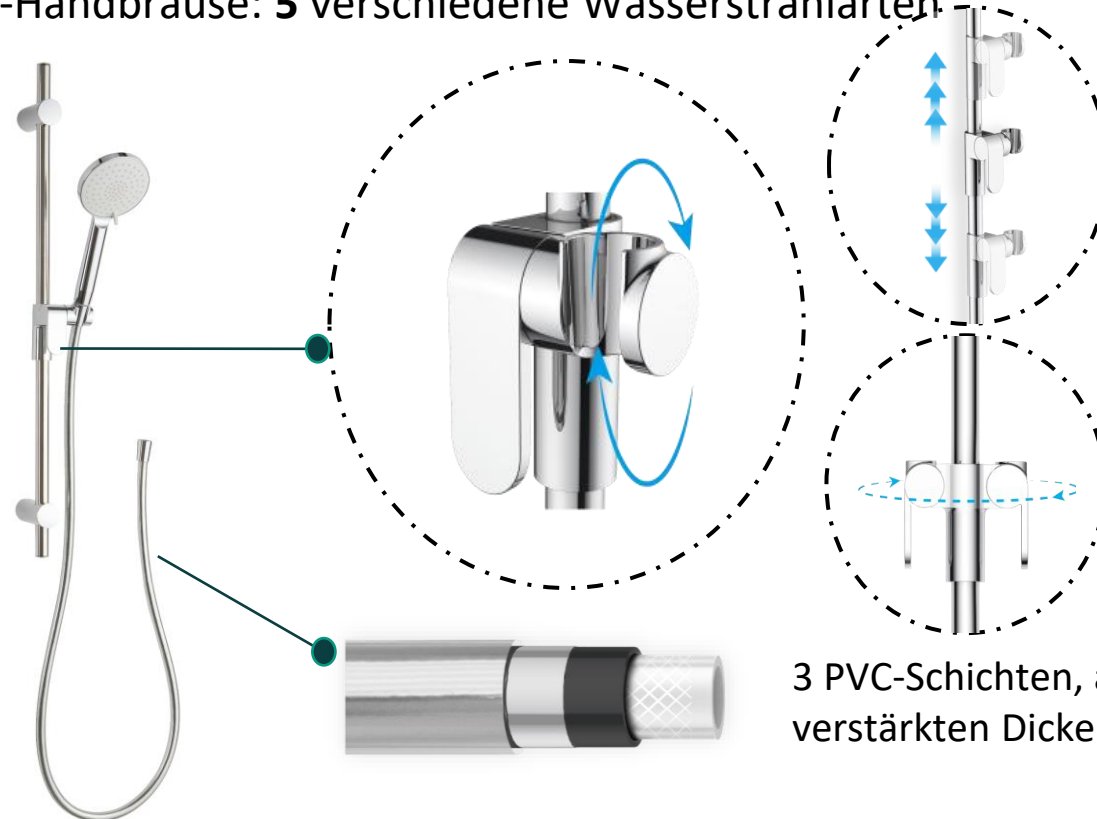

# Langlebige Lösung für Ihre Dusche

Die schiebbaren Wandhalterungen wurden entwickelt, um die Wandmontage so wenig invasiv wie möglich zu gestalten. Löcher aus der alten Brausehalterstange können für die Neuinstallation wiederverwendet werden.

# BASIC line: 900mm Brausestange 20mm Ø

- Brausestange aus 100% Edelstahl
- Rohrstärke 1mm
- Bewegliche Wandhalterung aus ABS
- **50 kg Belastung**
- Verdrehungsfreier Brauseschlauch: einfach zu handhaben und langlebig
- Ergonomischer frei beweglicher Brausehalter mit leichter Steuerung: für eine schnelle und einfache Einstellung der Höhe des Brausekopfes
- Multi-Jet-Handbrause: **3** verschiedene Wasserstrahlarten.

CODE	Länge
F18XOS11	900 mm

DEUBAD®

3 PVC-Schichten, außen und innen, mit einer weiteren verstärkten Dicke. Extreme Festigkeit und Flexibilität.

PONTE GIULIO®

# PREMIUM line: 900mm Brausestange 20mm Ø

- Brausestange aus 100% Edelstahl
- Rohrstärke 2 mm
- Bewegliche Wandhalterung aus 100% Edelstahl
- **100 kg Belastung**
- Verdrehungsfreiem Brauseschlauch: einfach zu handhaben und langlebig
- Ergonomischer frei beweglicher Brausehalter mit leichter Steuerung: für eine schnelle und einfache Einstellung der Höhe des Brausekopfes
- Multi-Jet-Handbrause: **5** verschiedene Wasserstrahlarten