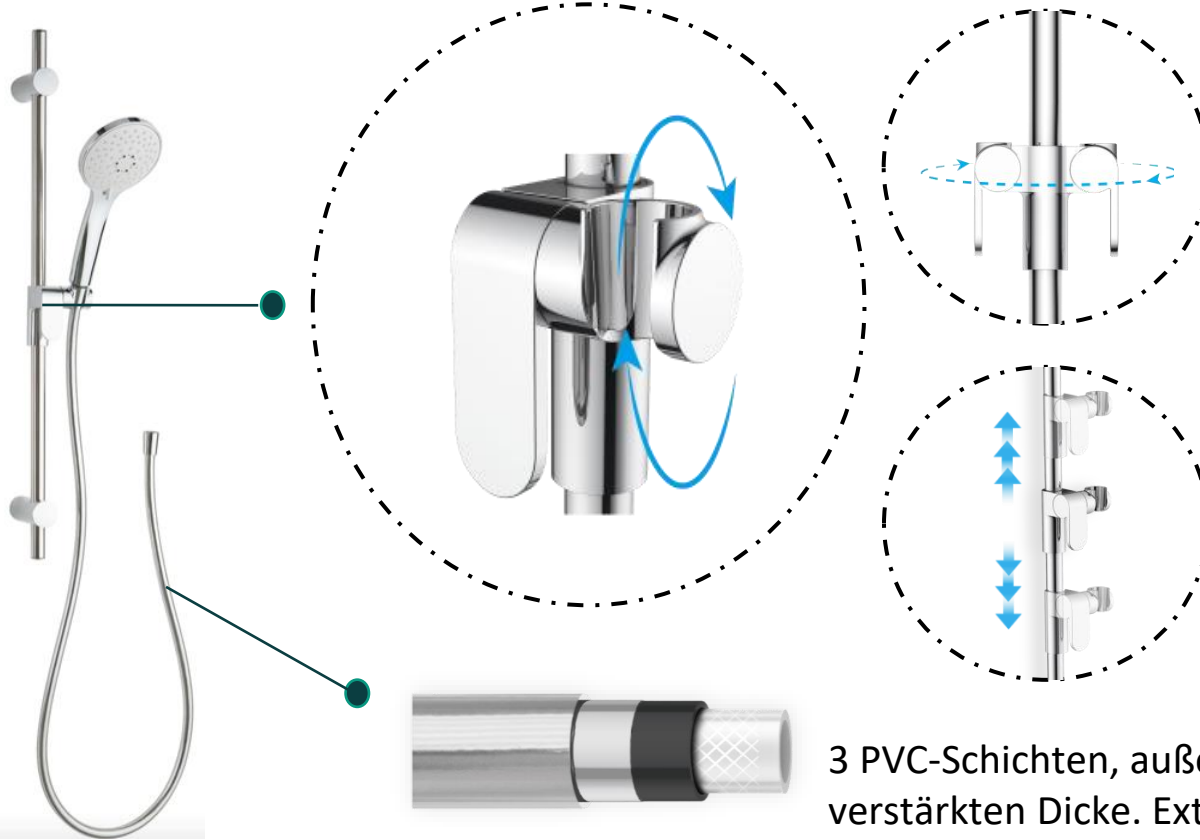

# Langlebige Lösung für Ihre Dusche

Die schiebbaren Wandhalterungen wurden entwickelt, um die Wandmontage so wenig invasiv wie möglich zu gestalten. Löcher aus der alten Brausehalterstange können für die Neuinstallation wiederverwendet werden.

# Zwei Varianten

BASIC

Wandhalterungen  
aus ABS

Wandhalterungen  
aus Edelstahl

# BASIC line: 900mm Brausestange 20mm Ø

- Brausestange aus 100% Edelstahl
- Rohrstärke 1mm
- Bewegliche Wandhalterung aus ABS
- **50 kg Belastung**
- Verdrehungsfreier Brauseschlauch: einfach zu handhaben und langlebig
- Ergonomischer frei beweglicher Brausehalter mit leichter Steuerung: für eine schnelle und einfache Einstellung der Höhe des Brausekopfes
- Multi-Jet-Handbrause: **3** verschiedene Wasserstrahlarten.

# PREMIUM line: 900mm Brausestange 20mm Ø

- Brausestange aus 100% Edelstahl
- Rohrstärke 2 mm
- Bewegliche Wandhalterung aus 100% Edelstahl
- **100 kg Belastung**
- Verdrehungsfreiem Brauseschlauch: einfach zu handhaben und langlebig
- Ergonomischer frei beweglicher Brausehalter mit leichter Steuerung: für eine schnelle und einfache Einstellung der Höhe des Brausekopfes
- Multi-Jet-Handbrause: **5** verschiedene Wasserstrahlarten